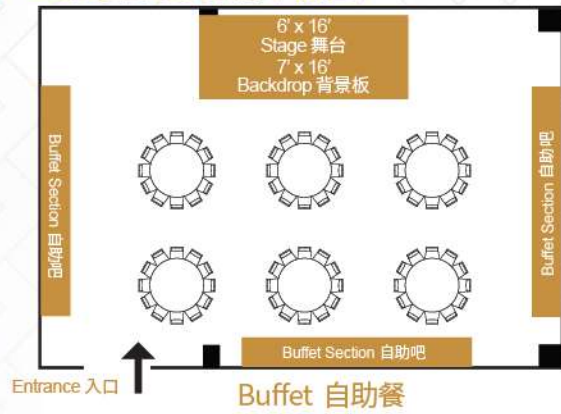

## Garden Room Floor Plan, 2/F 二樓園景宴會廳平面圖

## Salon Floor Plan, 1/F 一樓宴會廳平面圖

Venue 場地	Size 面積	Height 高度	Table (pax) 席數 (人數)	
	Sq. ft. 平方呎	Feet 呎	Banquet 宴會	Buffet 自助餐
Salon 宴會廳 I-IX	4,692	11.2	25 tables 席 (300 pax人)	18 tables 席 (216 pax人)
Salon 宴會廳 I-IV	1,833	11.2	10 tables 席 (120 pax人)	6 tables 席 (72 pax人)
Salon 宴會廳 V-IX	2,859	11.2	12 tables 席 (144 pax人)	10 tables 席 (120 pax人)
Garden Room 園景宴會廳	1,646	8.3	10 tables 席 (120 pax人)	6 tables 席 (72 pax人)