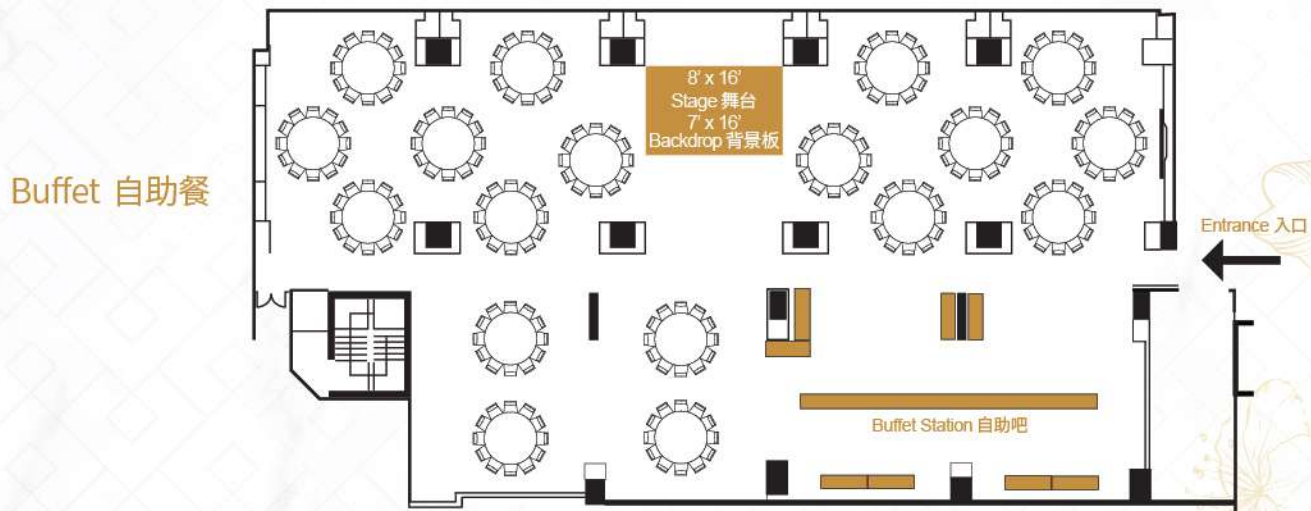

## Garden Room Floor Plan, 2/F 二樓園景宴會廳平面圖

## Salon Floor Plan, 1/F 一樓宴會廳平面圖

Venue 場地	Size 面積	Height 高度	Table (pax) 席數 (人數)	
	Sq. ft. 平方呎	Feet 呎	Banquet 宴會	Buffet 自助餐
Salon 宴會廳 I-IX	4,692	11.2	25 tables 席 (300 pax人)	18 tables 席 (216 pax人)
Salon 宴會廳 I-IV	1,833	11.2	10 tables 席 (120 pax人)	6 tables 席 (72 pax人)
Salon 宴會廳 V-IX	2,859	11.2	12 tables 席 (144 pax人)	10 tables 席 (120 pax人)
Garden Room 園景宴會廳	1,646	8.3	10 tables 席 (120 pax人)	6 tables 席 (72 pax人)