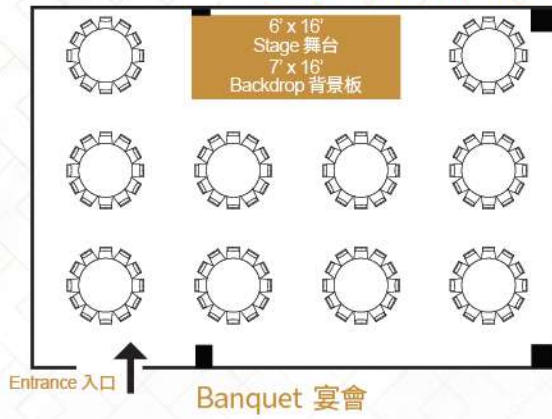

## Garden Room Floor Plan, 2/F 二樓園景宴會廳平面圖

## Salon Floor Plan, 1/F 一樓宴會廳平面圖

Venue 場地	Size 面積	Height 高度	Table (pax) 席數 (人數)	
	Sq. ft. 平方呎	Feet 呎	Banquet 宴會	Buffet 自助餐
Salon 宴會廳 I-IX	4,692	11.2	25 tables 席 (300 pax人)	18 tables 席 (216 pax人)
Salon 宴會廳 I-IV	1,833	11.2	10 tables 席 (120 pax人)	6 tables 席 (72 pax人)
Salon 宴會廳 V-IX	2,859	11.2	12 tables 席 (144 pax人)	10 tables 席 (120 pax人)
Garden Room 園景宴會廳	1,646	8.3	10 tables 席 (120 pax人)	6 tables 席 (72 pax人)