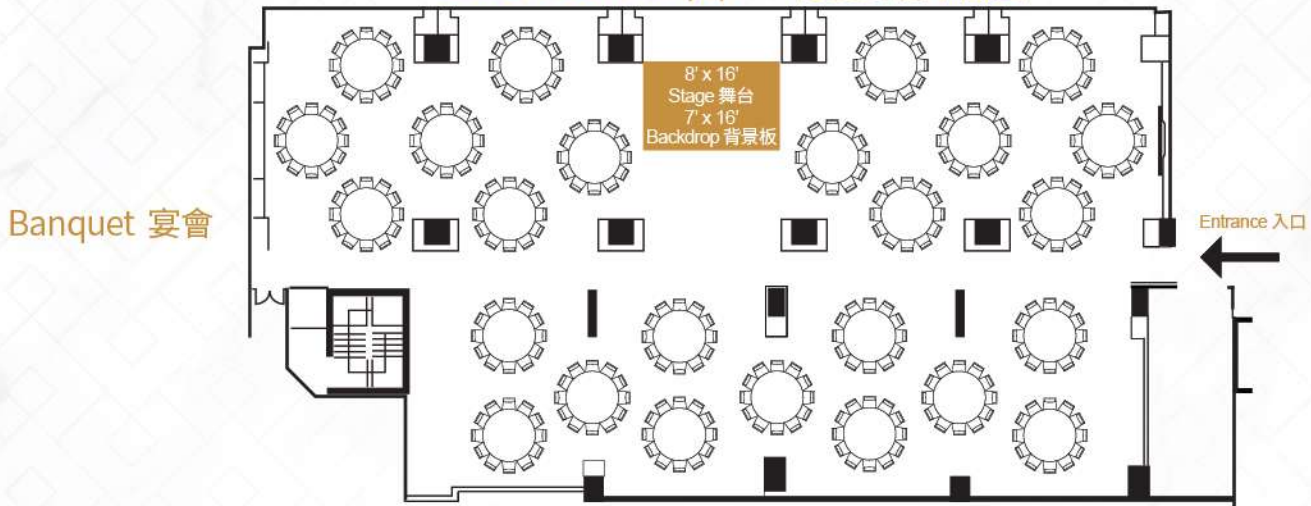

## Garden Room Floor Plan, 2/F 二樓園景宴會廳平面圖

## Salon Floor Plan, 1/F 一樓宴會廳平面圖

Venue 場地	Size 面積	Height 高度	Table (pax) 席數 (人數)	
	Sq. ft. 平方呎	Feet 呎	Banquet 宴會	Buffet 自助餐
Salon 宴會廳 I-IX	4,692	11.2	25 tables 席 (300 pax人)	18 tables 席 (216 pax人)
Salon 宴會廳 I-IV	1,833	11.2	10 tables 席 (120 pax人)	6 tables 席 (72 pax人)
Salon 宴會廳 V-IX	2,859	11.2	12 tables 席 (144 pax人)	10 tables 席 (120 pax人)
Garden Room 園景宴會廳	1,646	8.3	10 tables 席 (120 pax人)	6 tables 席 (72 pax人)