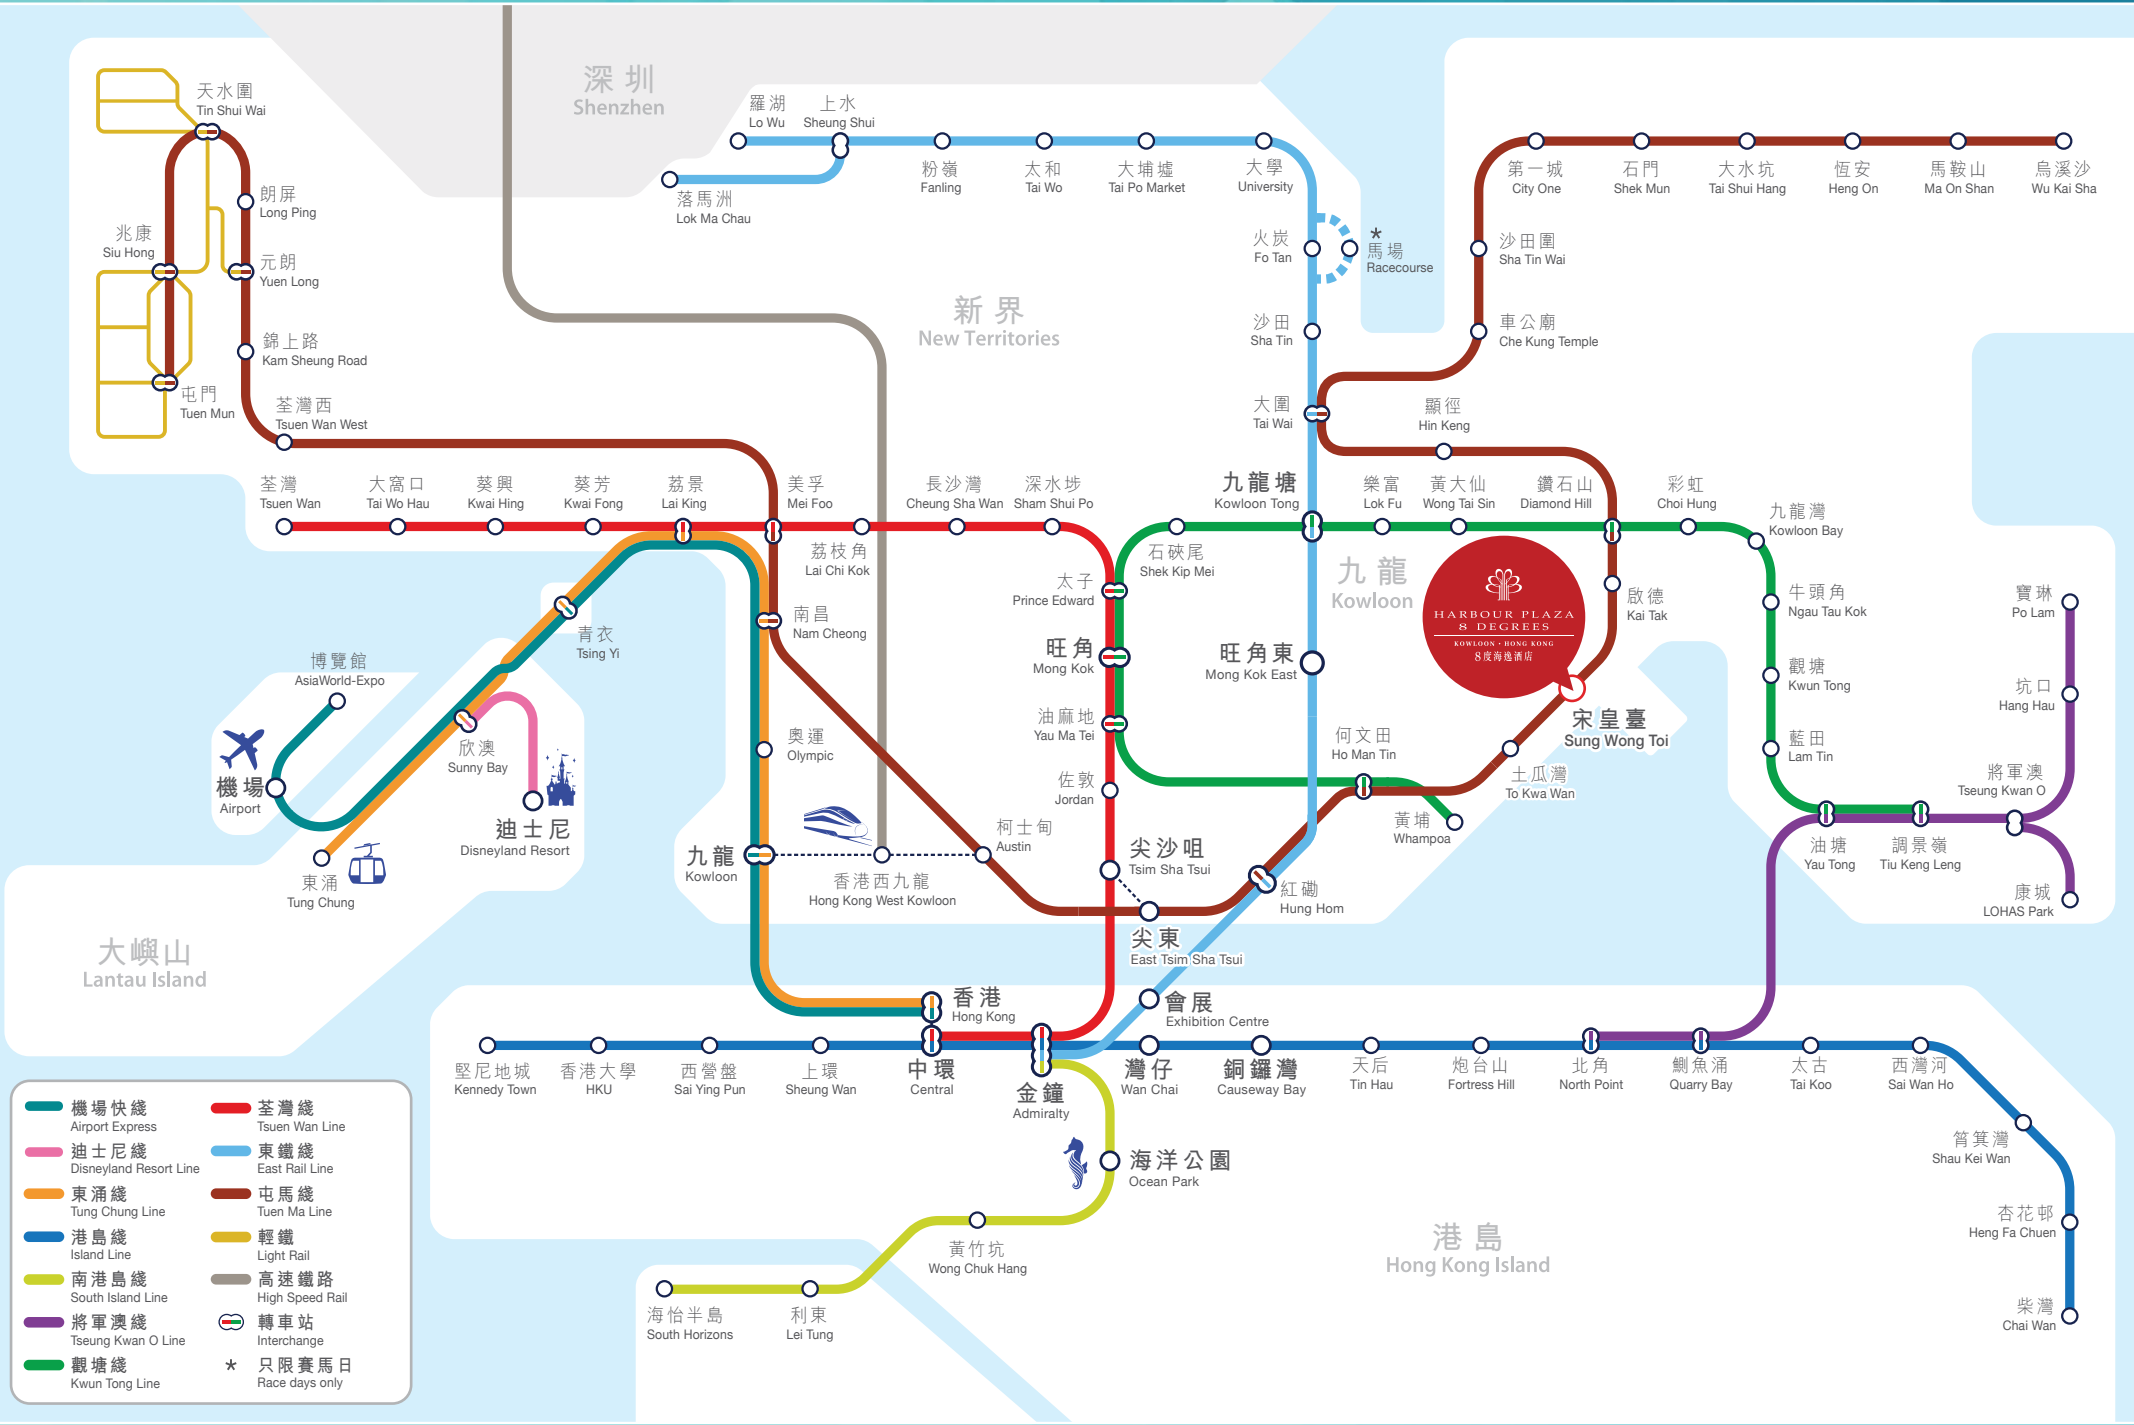

HARBOUR PLAZA
8 DEGREES

KOWLOON · HONG KONG

8度海逸酒店

Destination Map 地圖

- 1** Sung Wong Toi Garden
宋皇臺花園
- 2** Sky Tower
傲雲峰
- 3** Jubilant Place
欣榮花園
- 4** Holy Trinity Cathedral
聖三一教堂
- 5** Ma Tau Wai Road Playground
馬頭圍道遊樂場

Hotel to/from MTR Sung Wong Toi Station, Exit D
酒店來往港鐵宋皇臺站D出口

From Hotel to Airport A22 Bus Stop -
Mok Cheong Street
酒店往機場A22巴士站 - 木廠街站

From Airport A22 Bus Stop -
Geranium House Ma Tau Wai Estate to Hotel
機場A22巴士站往酒店 - 馬頭圍邨洋葵樓站

MTR Station
港鐵站

Bus Stop
巴士站

7-11便利店

Supermarket
超級市場

Fire Station
消防局

199 Kowloon City Road, Tokwawan, Kowloon, Hong Kong
(MTR Sung Wong Toi Station, Exit D)

香港九龍土瓜灣九龍城道199號 (港鐵宋皇臺站D出口)
Tel 電話: 2126 1988

Email 電郵: enquiry.hp8d@harbour-plaza.com
www.harbour-plaza.com/8degrees

A member of Harbour Plaza Hotels and Resorts
海逸國際酒店集團成員

港鐵路線圖 MTR system map

- | | | | |
|--|--------------------------------|--|---------------------------|
| | 機場快綫
Airport Express | | 荃灣綫
Tsuen Wan Line |
| | 迪士尼綫
Disneyland Resort Line | | 東鐵綫
East Rail Line |
| | 東涌綫
Tung Chung Line | | 屯馬綫
Tuen Ma Line |
| | 港島綫
Island Line | | 輕鐵
Light Rail |
| | 南港島綫
South Island Line | | 高速鐵路
High Speed Rail |
| | 將軍澳綫
Tseung Kwan O Line | | 轉車站
Interchange |
| | 觀塘綫
Kwun Tong Line | | * 只限賽馬日
Race days only |