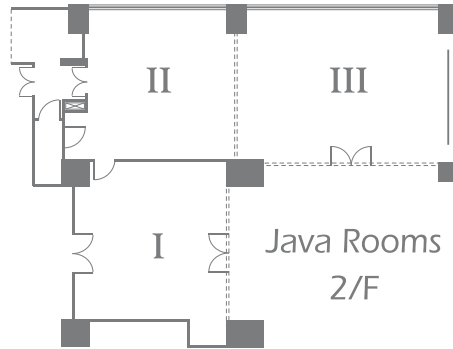

HARBOUR
PLAZA

NORTH POINT • HONG KONG

北角海逸酒店

Dimension & Capacity 場地平面圖及尺寸

Harbour Plaza Rooms
B1/F

Venue 場地	Size 場地面積		Celing Height 樓高		Round Table 圓桌式	Buffet 自助餐	Cocktail 雞尾酒會	Ceremony 證婚儀式
	Sq. ft. 平方尺	Sq. m. 平方米	ft. 尺	m. 米				
Java Room I 渣華廳 I	485	45	10	3	36	24	40	50
Java Room II & III 渣華廳 II & III	1,040	96	10	3	72	60	80	96
Harbour Plaza Rooms 海逸廳	1,160	108	9	2.7	72	72	110	130