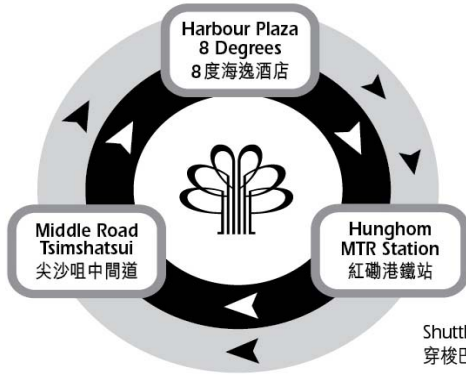

HARBOUR PLAZA
8 DEGREES

KOWLOON · HONG KONG

Harbour Plaza 8 Degrees Limited

199 Kowloon City Road
Tokwawan, Kowloon, Hong Kong
Tel +852 2126 1988 Fax +852 2126 1900
www.harbour-plaza.com

HARBOUR PLAZA 8 DEGREES

KOWLOON · HONG KONG

8度海逸酒店

Daily Shuttle Bus Service (Circle Line) 每日穿梭巴士服務 (循環線)

Route 路線 A		
Harbour Plaza 8 Degrees (Depart) 8度海逸酒店 (開出)	Hunghom MTR Station (Exit C2) 紅磡港鐵站 (C2出口)	Middle Road Tsimshatsui (Opposite The Kowloon Hotel) 尖沙咀中間道 (九龍酒店對面)
07:00	07:15	07:25
07:45	08:00	08:10
08:30	08:45	08:55
09:40	09:55	10:05
10:25	10:40	10:50
11:50	12:05	12:15
12:45	13:00	13:10
13:30	13:45	13:55
14:15	14:30	14:40
15:00	15:15	15:25
15:55	16:10	16:20
16:40	16:55	17:05
17:35	17:50	18:00
18:25	18:40	18:50
19:40	19:55	20:05
20:25		20:45
21:05		21:25
21:45		22:05
22:25		22:45