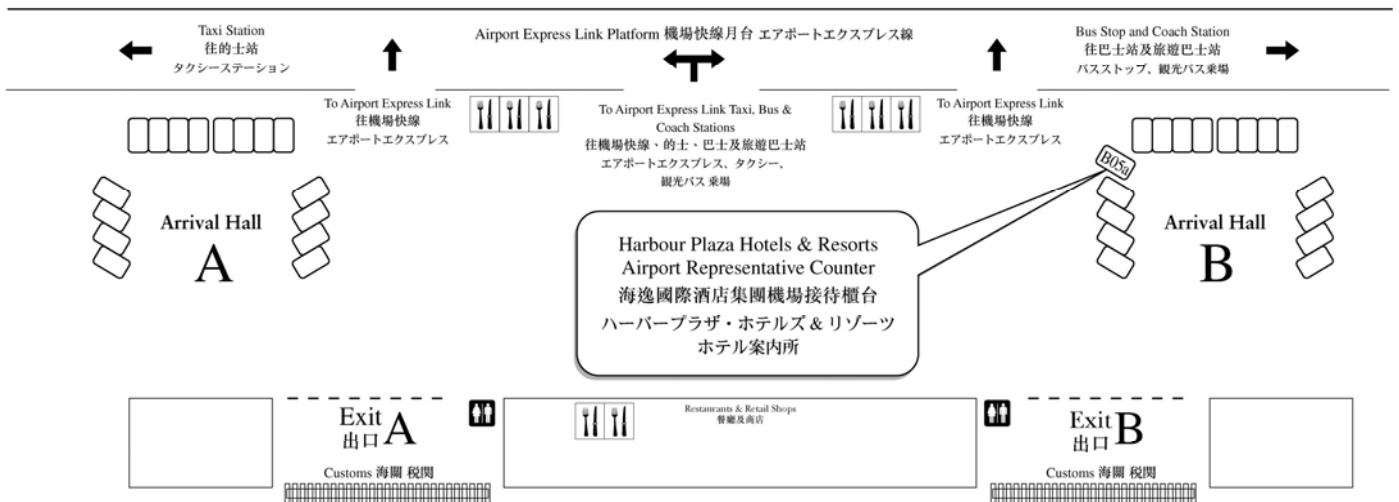

H A R B O U R P L A Z A
H O T E L S & R E S O R T S

Harbour Plaza Hotels & Resorts Airport Representative Counter Location
海逸國際酒店集團機場接待櫃台位置
ハーバープラザ・ホテルズ & リゾーツ空港サービスカウンターロケーションマップ

HARBOUR
PLAZA
HOTELS & RESORTS
海逸國際酒店集團

For assistance, kindly approach the Harbour Plaza Hotels & Resorts Airport Representative at the B05a Counter.
如需協助，請到B05a海逸國際酒店集團櫃台與職員聯絡。
当ホテルに関してのお問い合わせはB05aカウンターまでご連絡下さい。