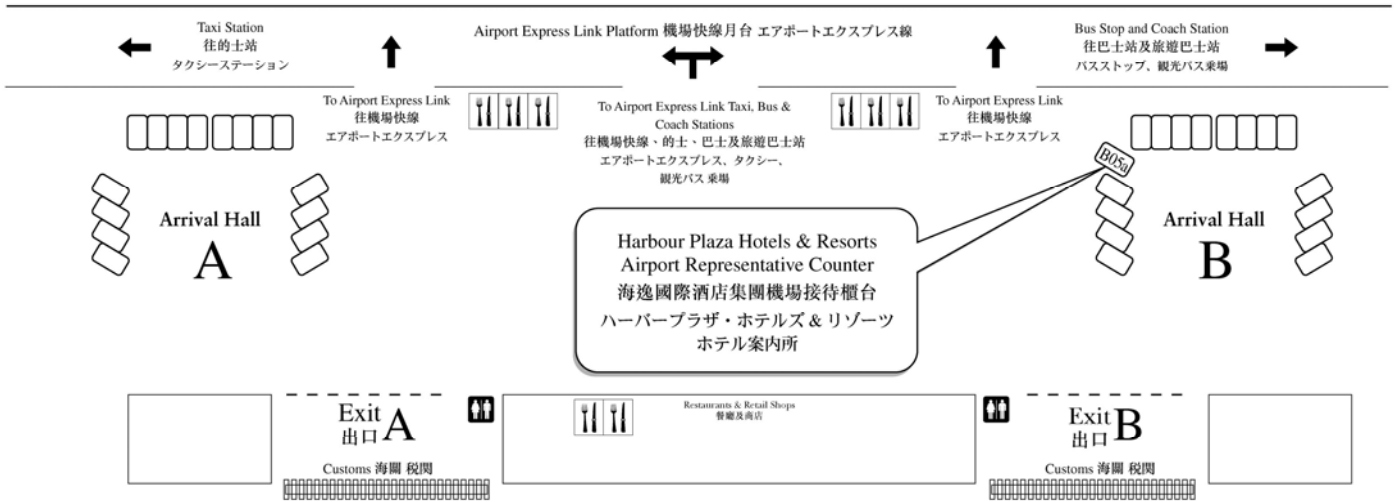

文化施設：

- 香港文化センター（3分）
- 宇宙博物館（3分）
- 香港歴史博物館（15分）

観光スポット：

- 時計台（3分）
- アベニューオブスター（5分）
- ビクトリア湾（5分）
- 九龍公園（8分）

最寄の公共交通機関

所要時間	移動方法	交通機関	目的地
1分	徒歩	MTR チムシャツイ駅	香港主要部
1分	徒歩	MTR イーストチムシャツイ駅	新界及び中国本土
5分	徒歩	スターフェリーチムシャツイ乗り場	セントラル及びワンチャイ
15分	徒歩	チャイナ・香港シティフェリー乗り場	珠海地区主要部

H A R B O U R P L A Z A
H O T E L S & R E S O R T S

Harbour Plaza Hotels & Resorts Airport Representative Counter Location
海逸國際酒店集團機場接待櫃台位置
ハーバープラザ・ホテルズ & リゾーツ空港サービスカウンターロケーションマップ

For assistance, kindly approach the Harbour Plaza Hotels & Resorts Airport Representative at the B05a Counter.
如需協助，請到B05a海逸國際酒店集團櫃台與職員聯絡。
当ホテルに関してのお問い合わせはB05aカウンターまでご連絡下さい。